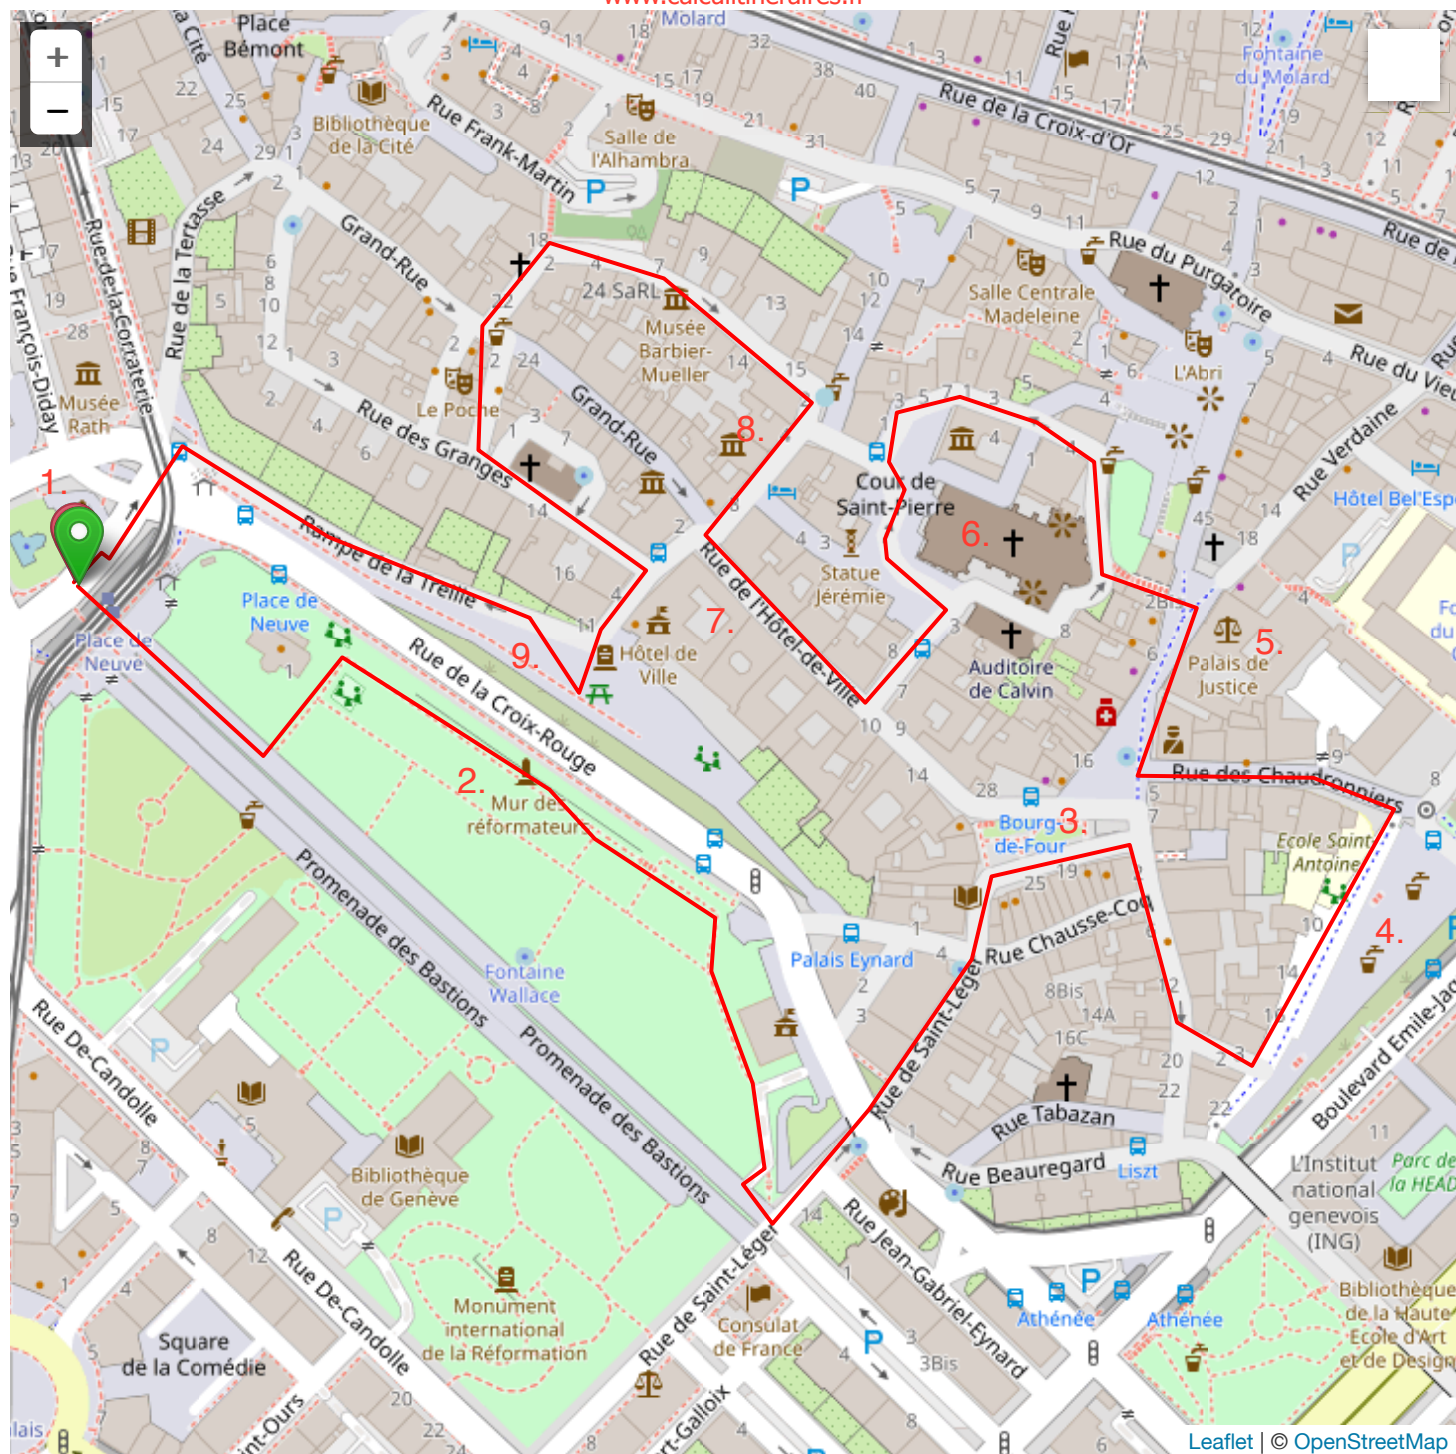

www.calculitineraires.fr

Places of interest:

1. Place de Neuve
2. Mur des réformateurs / Reformists wall
3. Place du Bourg-de-four /Bourg-de-four place
4. Promenade Saint-Antoine /Saint-Antoine Walk
5. Palais de justice/ Courthouse
6. Cathédrale / Cathedral
7. Hôtel de ville / City Hall
8. Maison Tavel / Tavel House
9. La Treille